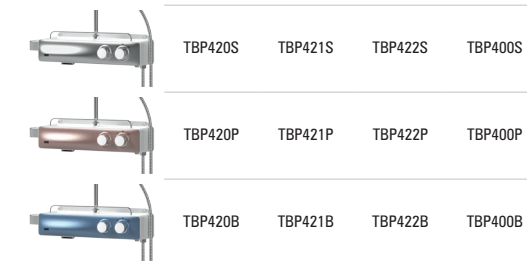

**TBP 500 SERIES**

**TBP521**

선반샤워기(폭포수전)

레인샤워    레인샤워    레인샤워    레인샤워    핸드샤워  
 핸드샤워    핸드샤워    핸드샤워    핸드샤워    폭포수전  
 폭포수전    하부선반    하부선반    하부선반

TBP520      TBP520-1 (수건걸이)      TBP522 (하부선반)      TBP500 (핸드샤워)

**TBP 400 SERIES**

출시예정

**TBP420S**

선반샤워기

레인샤워    레인샤워    레인샤워    핸드샤워  
 핸드샤워    핸드샤워    핸드샤워    폭포수전  
 폭포수전    하부선반    하부선반

출시예정

TBP421S (폭포수전)      TBP422S (하부선반)      TBP400S (핸드샤워)

**TBP 300 SERIES**

**TBP321**

선반샤워기(폭포수전)

Invitation to the Digital Revolution

www.tsjava.com

TBP320      TBP321 (폭포수전)      TBP300 (핸드샤워)